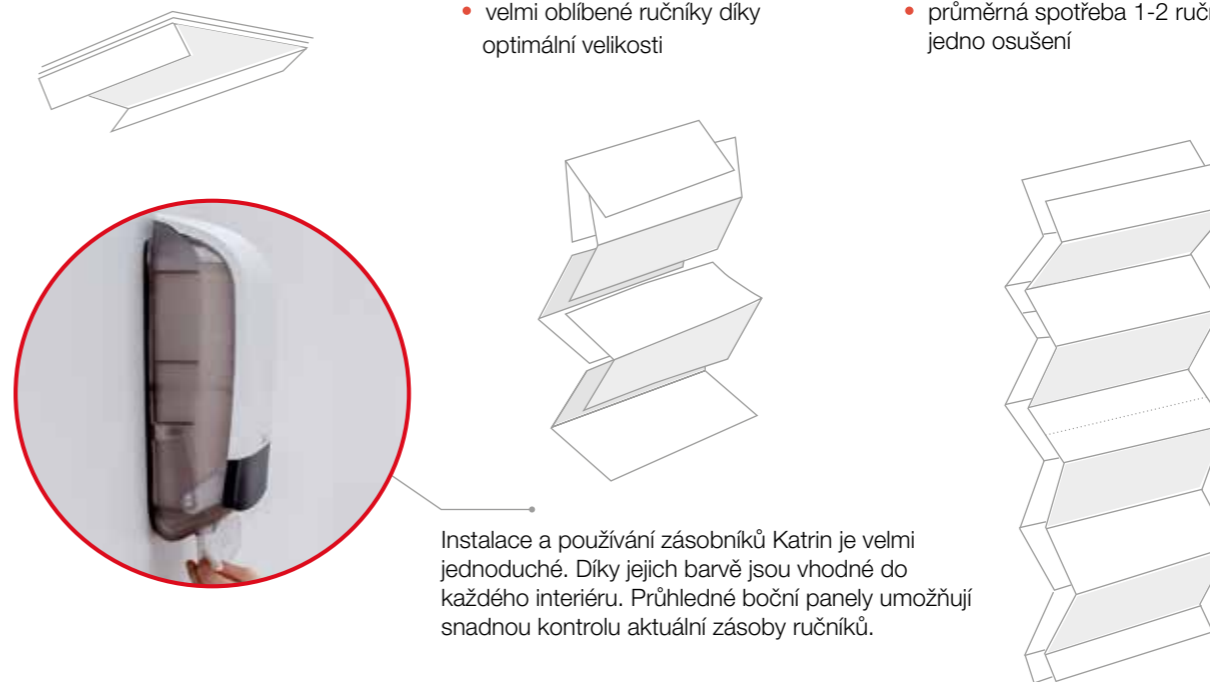

Ručníky typu One stop

- perforované ručníky nejvyšší kvality
- ručníky jsou poskládané do tvaru písmena W
- odvíjejí se automaticky a jsou podávány jednotlivě, což zabezpečuje kontrolovanou spotřebu
- průměrná spotřeba 1-2 ručníky na jedno osušení